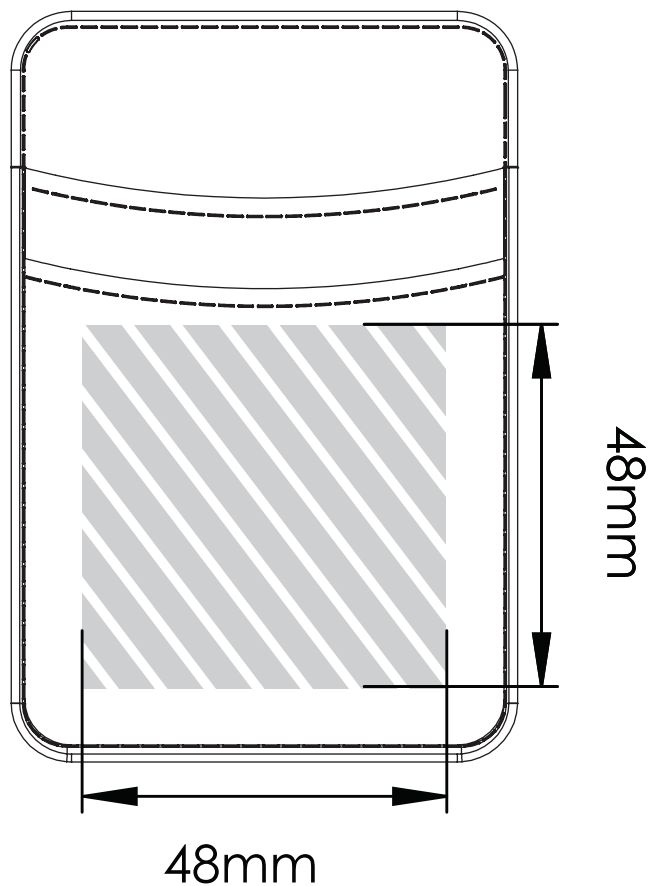

La seguente guida di stampa è stata realizzata per il vostro graphic designer. Non è tuttavia necessario disporre di un graphic designer, perché Flashbay sarà lieta di impaginare la vostra grafica e/o il testo che potete inviare per e-mail all'account manager di Flashbay. Dopo aver inviato la vostra grafica a Flashbay, riceverete un PDF virtuale per la revisione. In seguito possiamo apportare le eventuali modifiche da voi richieste.

Serigrafia | Stampa Fotografica | Goffratura

Area di stampa definita 

Specifiche di stampa:

- ▶ modalità colore CMYK
- ▶ preferibilmente file vettoriali
- ▶ 300dpi per raster