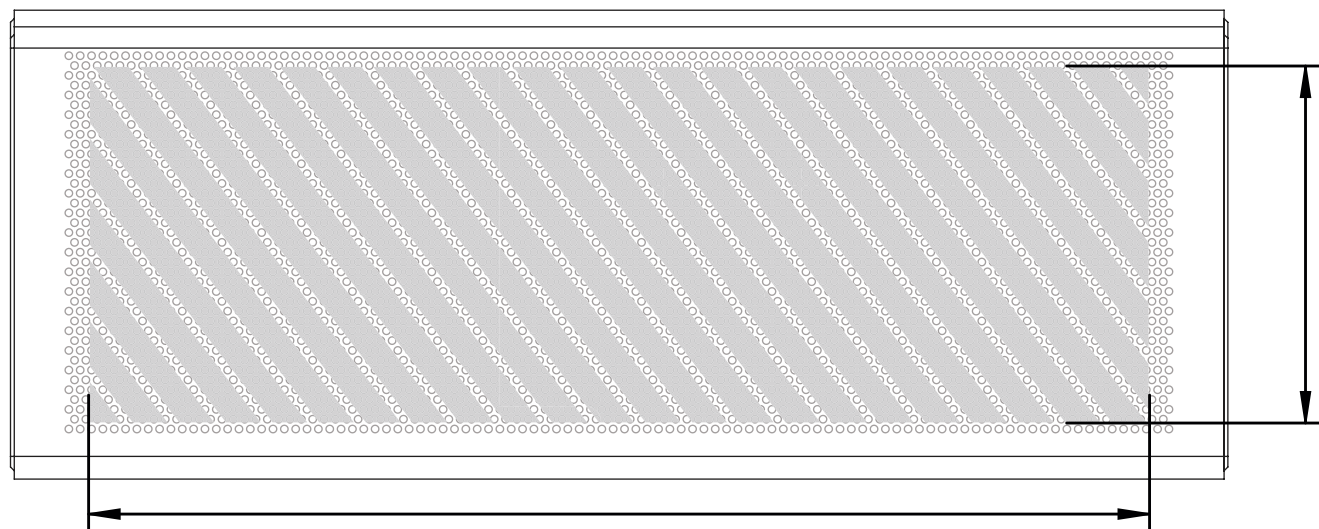

La seguente guida di stampa è stata realizzata per il vostro graphic designer. Non è tuttavia necessario disporre di un graphic designer, perché Flashbay sarà lieta di impaginare la vostra grafica e/o il testo che potete inviare per e-mail all'account manager di Flashbay. Dopo aver inviato la vostra grafica a Flashbay, riceverete un PDF virtuale per la revisione. In seguito possiamo apportare le eventuali modifiche da voi richieste.

Stampa Fotografica

140mm

13mm

140mm

47mm

Area di stampa definita 

Specifiche di stampa:

- ▶ modalità colore CMYK
- ▶ preferibilmente file vettoriali
- ▶ 300dpi per raster