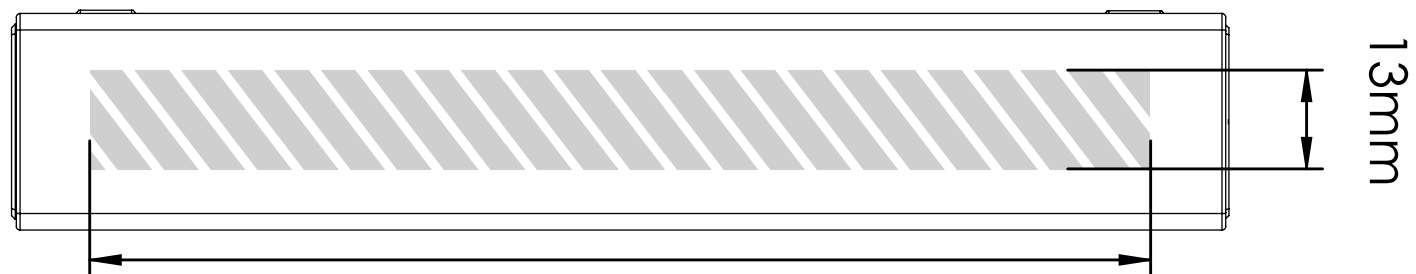

La seguente guida di stampa è stata realizzata per il vostro graphic designer. Non è tuttavia necessario disporre di un graphic designer, perché Flashbay sarà lieta di impaginare la vostra grafica e/o il testo che potete inviare per e-mail all'account manager di Flashbay. Dopo aver inviato la vostra grafica a Flashbay, riceverete un PDF virtuale per la revisione. In seguito possiamo apportare le eventuali modifiche da voi richieste.

Stampa Fotografica

140mm

13mm

140mm

47mm

Area di stampa definita 

Specifiche di stampa:

- ▶ modalità colore CMYK
- ▶ preferibilmente file vettoriali
- ▶ 300dpi per raster