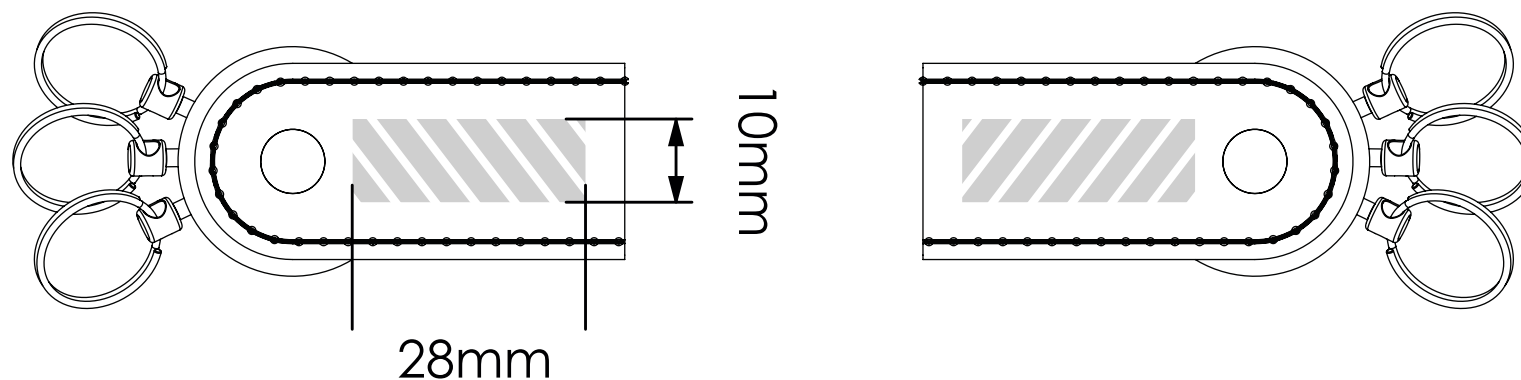

La seguente guida di stampa è stata realizzata per il vostro graphic designer. Non è tuttavia necessario disporre di un graphic designer, perché Flashbay sarà lieta di impaginare la vostra grafica e/o il testo che potete inviare per e-mail all'account manager di Flashbay. Dopo aver inviato la vostra grafica a Flashbay, riceverete un PDF virtuale per la revisione. In seguito possiamo apportare le eventuali modifiche da voi richieste.

Serigrafia

Goffratura

Area di stampa definita

Specifiche di stampa:

- ▶ modalità colore CMYK
- ▶ preferibilmente file vettoriali
- ▶ 300dpi per raster