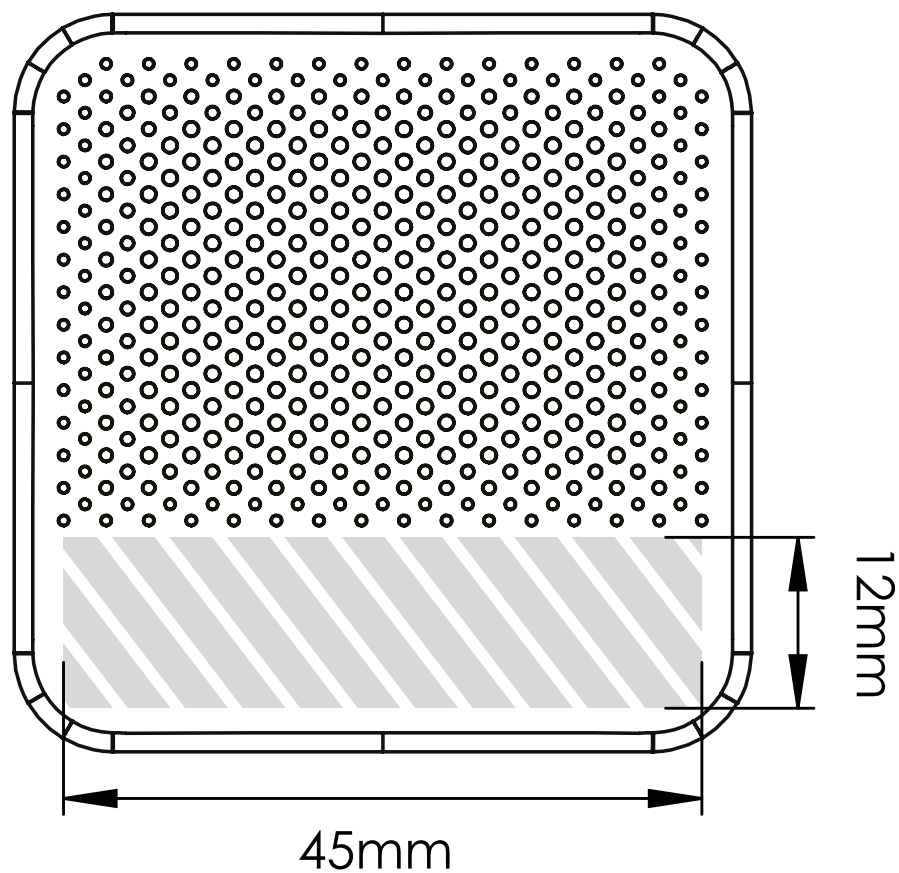

## Serigrafia | Stampa Fotografica

Area di stampa definita 

### Specifiche di stampa:

- ▶ modalità colore CMYK
- ▶ preferibilmente file vettoriali
- ▶ 300dpi per raster