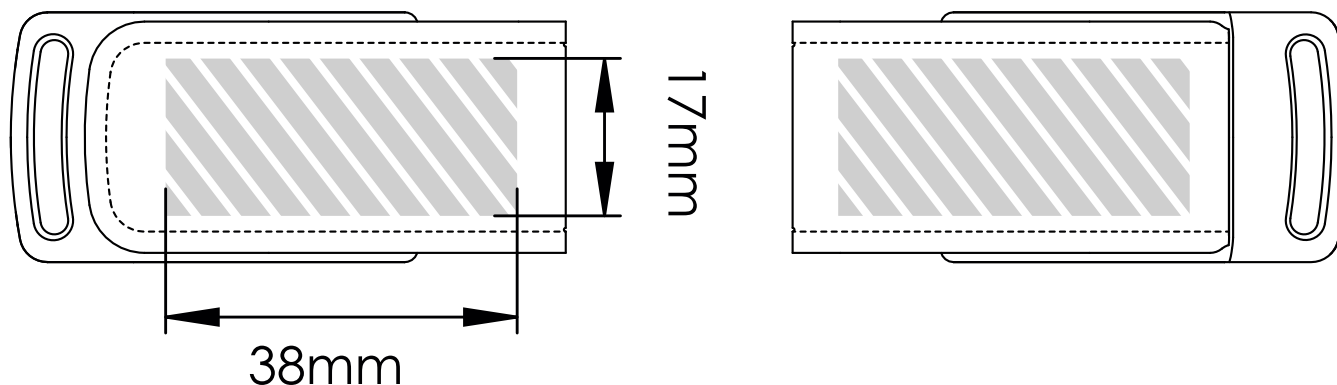

La seguente guida di stampa è stata realizzata per il vostro graphic designer. Non è tuttavia necessario disporre di un graphic designer, perché Flashbay sarà lieta di impaginare la vostra grafica e/o il testo che potete inviare per e-mail all'account manager di Flashbay. Dopo aver inviato la vostra grafica a Flashbay, riceverete un PDF virtuale per la revisione. In seguito possiamo apportare le eventuali modifiche da voi richieste.

Serigrafia

Goffratura

Area di stampa definita

Specifiche di stampa:

- ▶ modalità colore CMYK
- ▶ preferibilmente file vettoriali
- ▶ 300dpi per raster