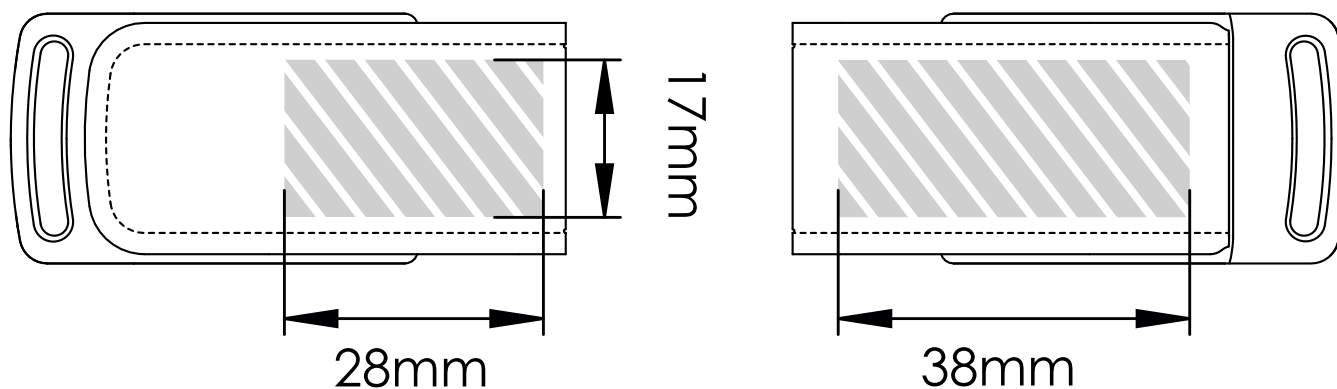

La seguente guida di stampa è stata realizzata per il vostro graphic designer. Non è tuttavia necessario disporre di un graphic designer, perché Flashbay sarà lieta di impaginare la vostra grafica e/o il testo che potete inviare per e-mail all'account manager di Flashbay. Dopo aver inviato la vostra grafica a Flashbay, riceverete un PDF virtuale per la revisione. In seguito possiamo apportare le eventuali modifiche da voi richieste.

Serigrafia

Goffratura

Area di stampa definita

Specifiche di stampa:

- ▶ modalità colore CMYK
- ▶ preferibilmente file vettoriali
- ▶ 300dpi per raster