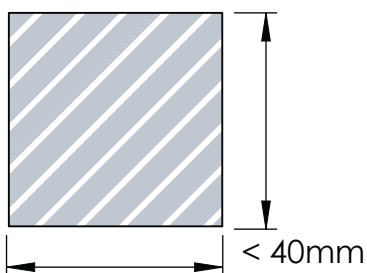

La seguente guida di stampa è stata realizzata per il vostro graphic designer. Non è tuttavia necessario disporre di un graphic designer, perché Flashbay sarà lieta di impaginare la vostra grafica e/o il testo che potete inviare per e-mail all'account manager di Flashbay. Dopo aver inviato la vostra grafica a Flashbay, riceverete un PDF virtuale per la revisione. In seguito possiamo apportare le eventuali modifiche da voi richieste.

DCB - S

DCB - M

EBG - L

Esempio

Requisiti di dimensione minima

Area massima di personalizzazione disponibile

Specifiche di stampa:

- ▶ modalità colore CMYK
- ▶ preferibilmente file vettoriali
- ▶ 300dpi per raster