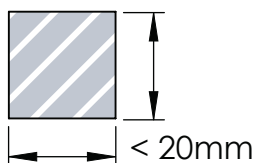

La seguente guida di stampa è stata realizzata per il vostro graphic designer. Non è tuttavia necessario disporre di un graphic designer, perché Flashbay sarà lieta di impaginare la vostra grafica e/o il testo che potete inviare per e-mail all'account manager di Flashbay. Dopo aver inviato la vostra grafica a Flashbay, riceverete un PDF virtuale per la revisione. In seguito possiamo apportare le eventuali modifiche da voi richieste.

DCB - S

DCB - M

EBG - L

Esempio

Requisiti di dimensione minima

Area massima di personalizzazione disponibile

Specifiche di stampa:

- ▶ modalità colore CMYK
- ▶ preferibilmente file vettoriali
- ▶ 300dpi per raster