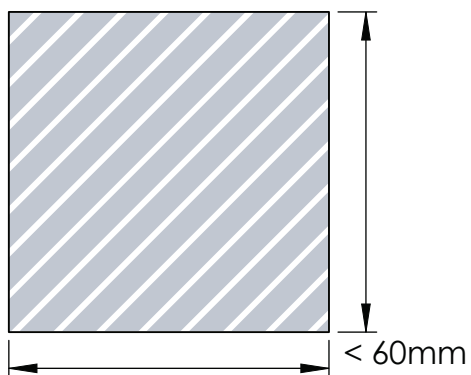

La seguente guida di stampa è stata realizzata per il vostro graphic designer. Non è tuttavia necessario disporre di un graphic designer, perché Flashbay sarà lieta di impaginare la vostra grafica e/o il testo che potete inviare per e-mail all'account manager di Flashbay. Dopo aver inviato la vostra grafica a Flashbay, riceverete un PDF virtuale per la revisione. In seguito possiamo apportare le eventuali modifiche da voi richieste.

DCB - S

DCB - M

EBG - L

Esempio

Requisiti di dimensione minima

Area massima di personalizzazione disponibile

Specifiche di stampa:

- ▶ modalità colore CMYK
- ▶ preferibilmente file vettoriali
- ▶ 300dpi per raster