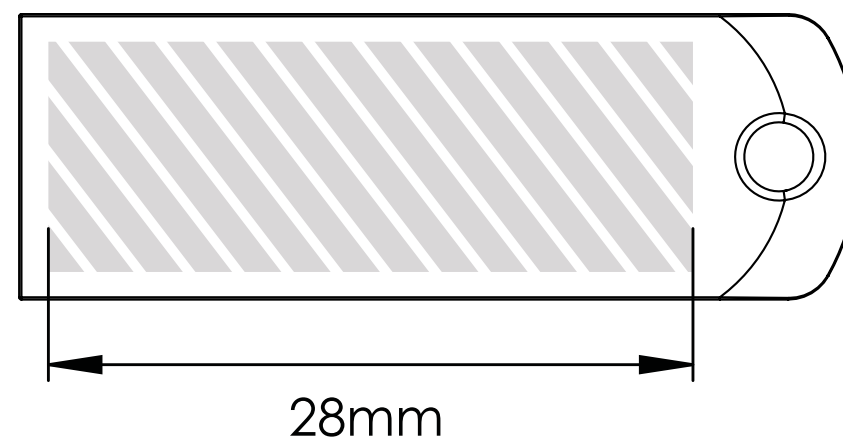

La seguente guida di stampa è stata realizzata per il vostro graphic designer. Non è tuttavia necessario disporre di un graphic designer, perché Flashbay sarà lieta di impaginare la vostra grafica e/o il testo che potete inviare per e-mail all'account manager di Flashbay. Dopo aver inviato la vostra grafica a Flashbay, riceverete un PDF virtuale per la revisione. In seguito possiamo apportare le eventuali modifiche da voi richieste.

Serigrafia | Stampa Fotografica

Area di stampa definita

**Specifiche di stampa:**

- ▶ modalità colore CMYK
- ▶ preferibilmente file vettoriali
- ▶ 300dpi per raster