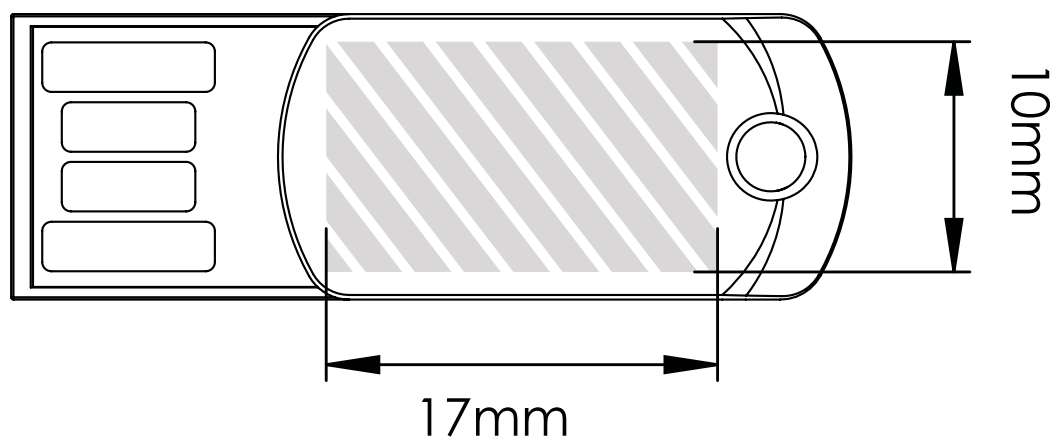

La seguente guida di stampa è stata realizzata per il vostro graphic designer. Non è tuttavia necessario disporre di un graphic designer, perché Flashbay sarà lieta di impaginare la vostra grafica e/o il testo che potete inviare per e-mail all'account manager di Flashbay. Dopo aver inviato la vostra grafica a Flashbay, riceverete un PDF virtuale per la revisione. In seguito possiamo apportare le eventuali modifiche da voi richieste.

Serigrafia | Stampa Fotografica

Area di stampa definita

**Specifiche di stampa:**

- ▶ modalità colore CMYK
- ▶ preferibilmente file vettoriali
- ▶ 300dpi per raster